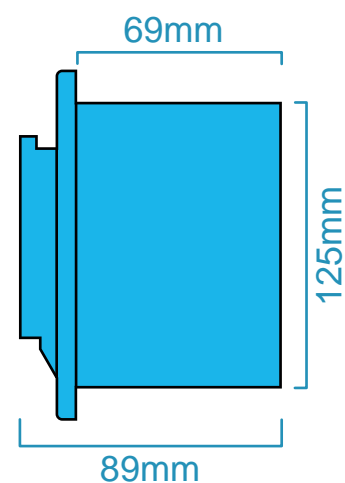

125mm rør diameter

Frontplade mål

Ventilator mål set forfra

Ventilator mål set fra siden

Tværsnit af ventilator i ydervæg

Her ses en ventilator installeret i et rør i en ydervæg.

Målene indikerer størrelsen på frontpladen, samt afstanden ud fra væggen efter montering.